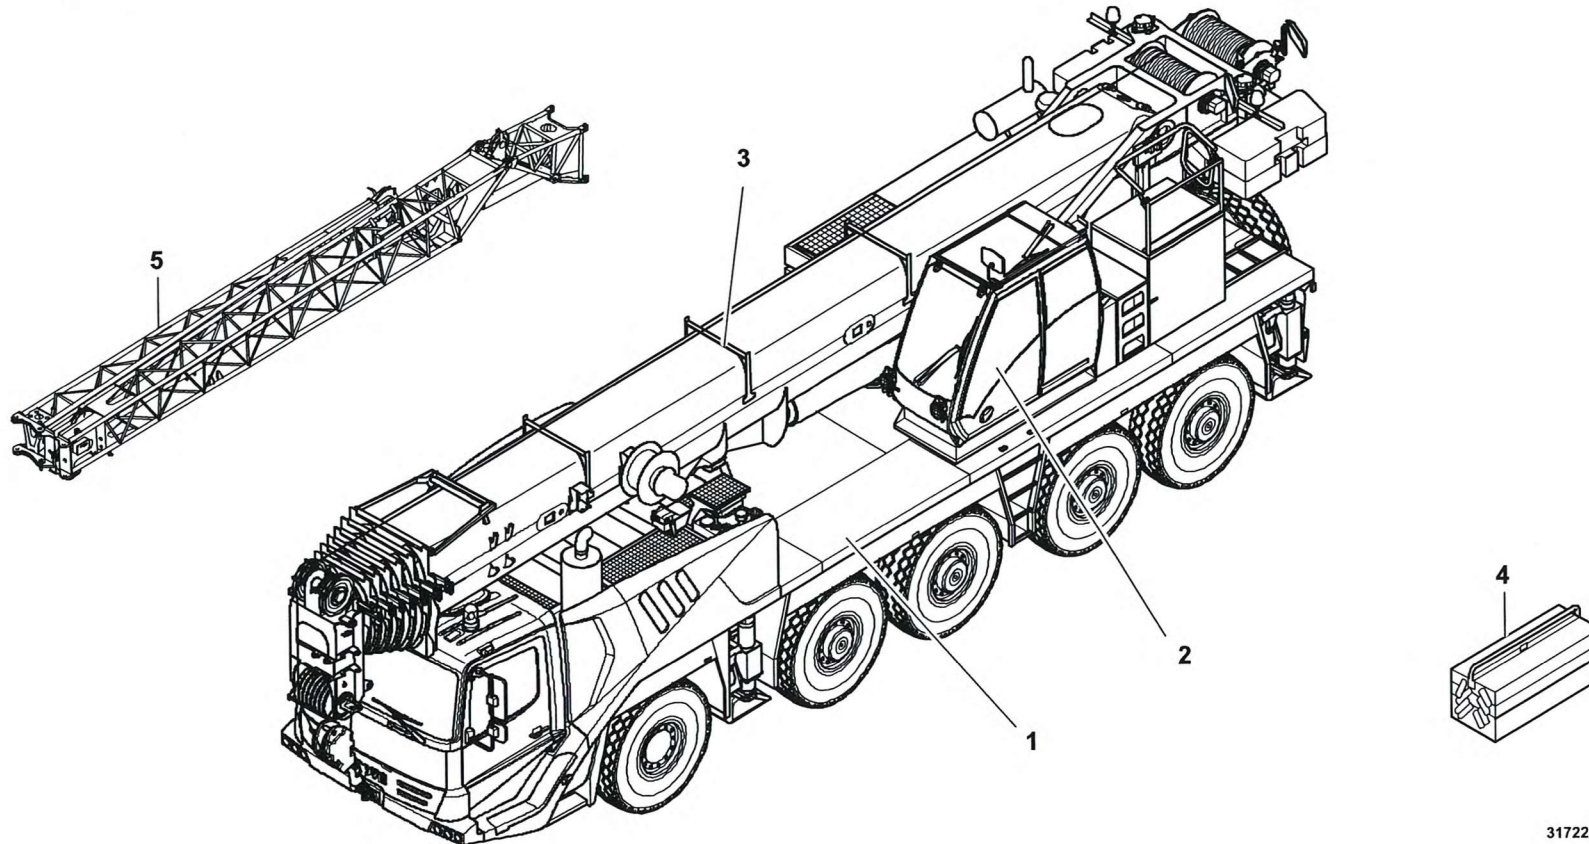

GROVE

MOBILKRAN
MOBILE CRANE

BILDТАFEL
PICTORIAL DISPLAY

GMK 5095

09.08

3172280-ETL #

1/1

3172280-0-BL01-0908-5095